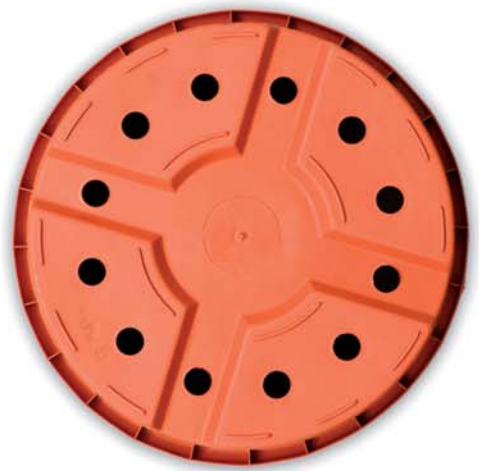

Contenedores Arena CD Altos

Contenedor decorativo, fondo con cruceta sobrealzada, medidas optimizadas para el máximo aprovechamiento del carry CC, superficie arenosa y color arcilla.

ARENA CD DEEP CONTAINERS

Decorative container, it has a cross-shaped bottom and measurements optimized for the best make the most of the carry, sandy surface and the clay colour.

CONTENEURS ARENA CD HAUT

Conteneur décoratif, fond avec croix surélevée, dimensions optimisées pour un maximum profit du CC, surface sablonneuse et couleur argile.

* CD1A con ranuras para etiquetas
CD1A with slots for labels
CD1 A avec rainures pour étiquettes

Color estándar

Color bajo pedido

Color bajo pedido

Consultar más colores